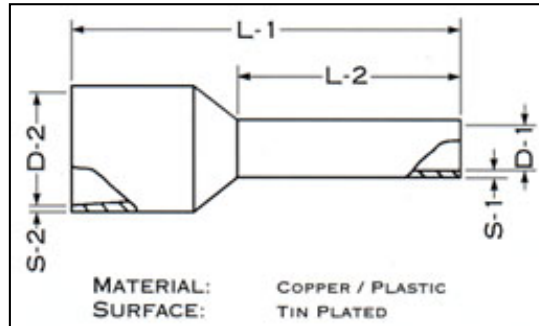

AMERICAN ELECTRICAL, INC.

INDUSTRIAL ELECTRICAL ACCESSORIES

Insulated Wire Ferrules DIN 46228 Part 4

Size mm ²	AWG	DIN		T		W		Pieces per bag	Dimensions (mm)						Recommended Crimping Tool
		Part Number	Color Code DIN	Part Number	Color Code T	Part Number	Color Code W		L-1	L-2	D-1	S-1	D-2	S-2	
0.14	26	1161014	GREY	1163014	BROWN	1162014	GREY	500	10.5	6	0.8	0.25	2	0.25	SQ28-10
		1181014		1183014		1182014		500	12.5	8	0.8	0.25	2	0.25	
0.25	24	11610025	YELLOW	11630025	VIOLET	11620025	BLUE	500	10.5	6	0.8	0.25	2	0.25	TRAP24-10 or SQ28-10
		11810025		11830025		11820025		500	12.5	8	0.8	0.25	2	0.25	
0.34	24	1161034	TURQ	1163034	PINK	1162034	TURQ	500	10.5	6	0.8	0.25	2	0.25	TRAP24-10 or SQ28-10
		1181034		1183034		1182034		500	12.5	8	0.8	0.25	2	0.25	
0.5	20	1161050	WHITE	1163050	WHITE	1162050	ORANGE	500	11.5	6	1.1	0.15	2.5	0.25	TRAP24-10 or SQ28-10
		1181050		1183050		1182050		500	13.5	8	1.1	0.15	2.5	0.25	
		11101050		11103050		11102050		500	15.5	10	1.1	0.15	2.5	0.25	
0.75	20	1161075	GREY	1163075	BLUE	1162075	WHITE	500	12	6	1.3	0.15	2.8	0.25	TRAP24-10 or SQ28-10
		1181075		1183075		1182075		500	14	8	1.3	0.15	2.8	0.25	
		11101075		11103075		11102075		500	16	10	1.3	0.15	2.8	0.25	
		11121075		11123075		11122075		500	18	12	1.3	0.15	2.8	0.25	
1	18	1161010	RED	1163010	RED	1162010	YELLOW	500	12.5	6	1.5	0.15	3	0.3	TRAP24-10 or SQ28-10
		1181010		1183010		1182010		500	14.5	8	1.5	0.15	3	0.3	
		11101010		11103010		11102010		500	16.5	10	1.5	0.15	3	0.3	
		11121010		11123010		11122010		500	18.5	12	1.5	0.15	3	0.3	
1.5	16	1161015	BLACK	1163015	BLACK	1162015	RED	500	12.5	6	1.8	0.15	3.4	0.3	TRAP24-10 or SQ28-10
		1181015		1183015		1182015		500	14.5	8	1.8	0.15	3.4	0.3	
		11101015		11103015		11102015		500	16.5	10	1.8	0.15	3.4	0.3	